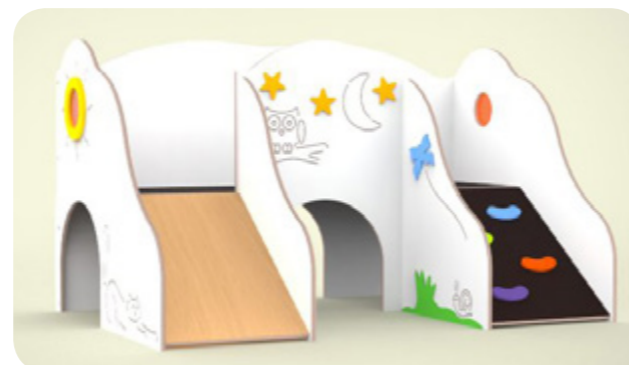

Dit speelhuisje maakt deel uit van een nieuwe lijn van Castilo. Hier is gebruik gemaakt van graveren, waardoor er een andere uitstraling ontstaat dan de andere speelhuizen van Castilo. Door te graveren is er net iets meer mogelijk. Wel is er nog gebruik gemaakt van elementen, zoals b.v. gras, vlinder enz., die op het speelhuis gemonteerd zijn. Deze combinatie geeft net een extra dimensie.

Lino is verkrijgbaar in 3 verschillende uitvoeringen. Je hebt Lino 1, Lino 3 en Lino 5.