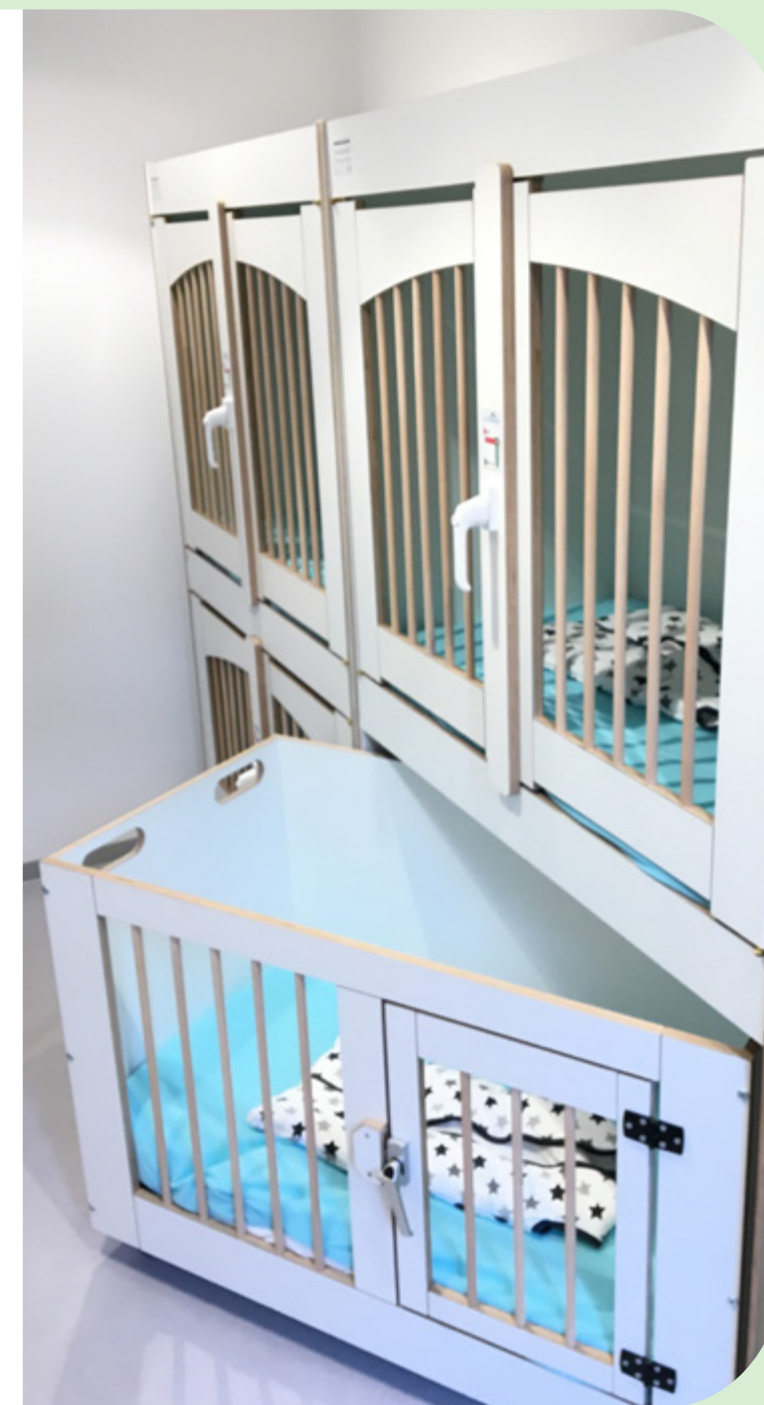

Op deze pagina enkele voorbeelden van de bedden met de verschillende deurtjes, zowel draaideuren als kanteldeuren, spijltjes of sleuven het kan allemaal.

Het bijpassende evacuatiebed (zoals op het plaatje hier links) heeft grote wielen zodat in geval van nood de drempels makkelijk kunnen worden overwonnen.