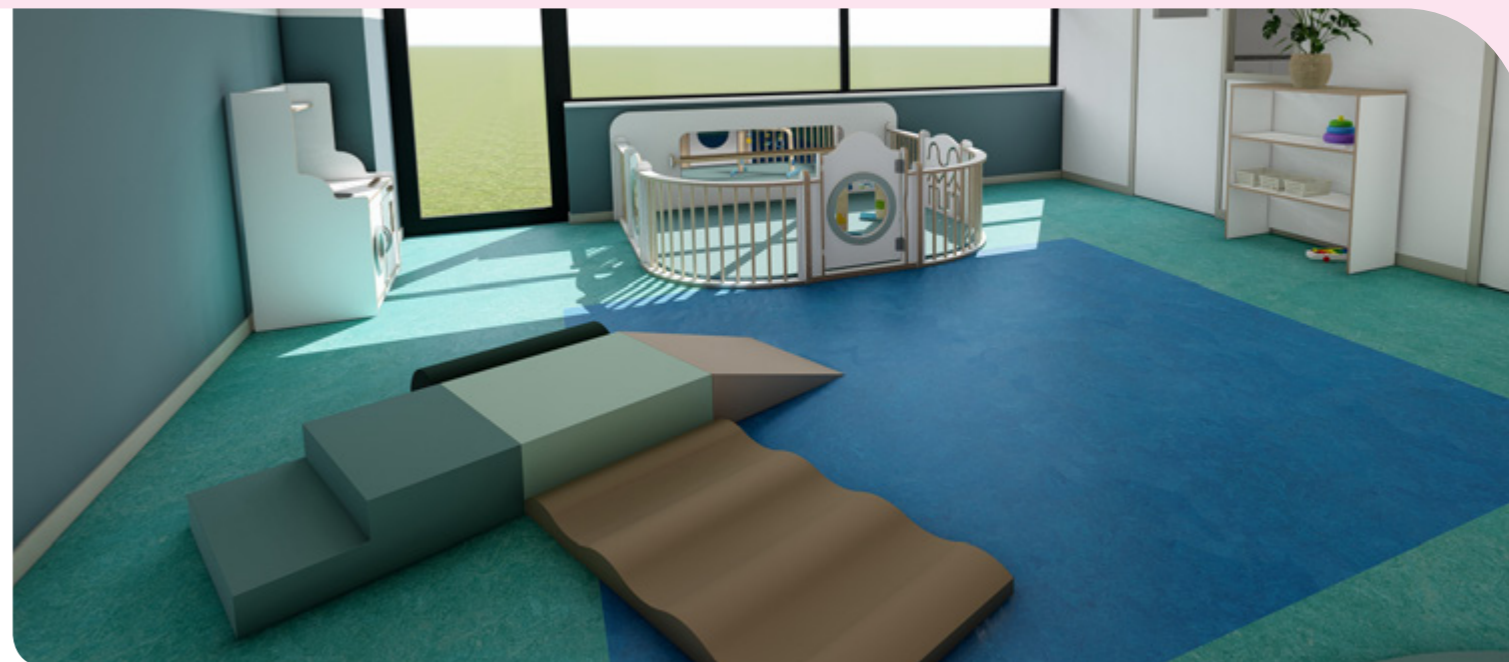

De matten zijn vanaf 3 cm dikte te krijgen en kunnen op maat gemaakt worden. Ook als u een speciale vorm in gedachte heeft kan die worden gemaakt. Er zijn veel verschillende kleuren waar u uit kunt kiezen, heeft u een speciale kleur in gedachte dan zullen we zeker ons best doen om aan uw wens te voldoen. De matten hebben een kindvriendelijke ritssluiting, hij is waterdicht en heeft een hoge slijtweerstand. Hij is eenvoudig te reinigen d.m.v. een vochtige doek. Hij is in verschillende maten beschikbaar.

De foamblokken van Castilo zijn verkrijgbaar in verschillende vormen. De foamblokken zijn gemaakt van kunstleder, dus ze zijn makkelijk schoon te maken! Alle foamblokken zijn beschikbaar in de kleur die je maar wilt!