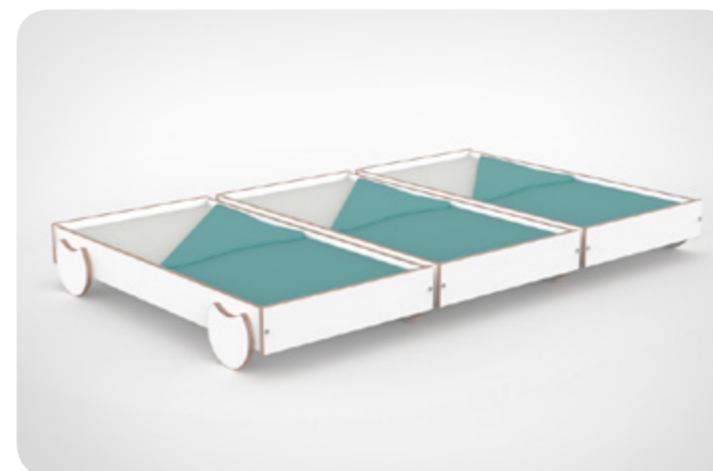

Onze rustbedjes zijn een praktisch product om te gebruiken in uw peuteropvang. De bedjes zijn stevig en worden op een duurzame manier ontwikkeld. Castilo haar rustbedjes worden gemaakt uit 15mm berken multiplex met aan beide kanten wit HPL beplakt. Hierdoor is de toplaag zeer slijt en krasvast en kunnen de bedjes een lange tijd mee.

De schijven aan de zijkant vallen netjes in elkaar waardoor de bedjes gestapeld kunnen worden en niet kunnen schuiven. De rustbedden worden geleverd exclusief matras deze kunt u los bij ons bestellen.