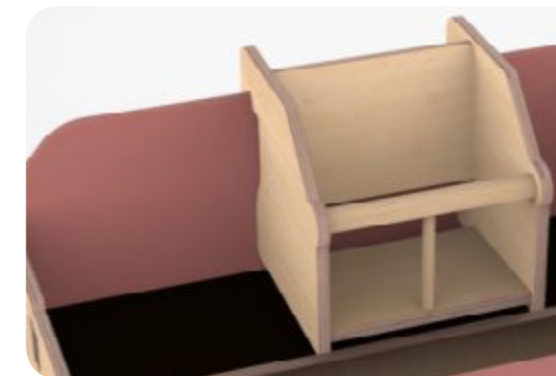

Castilo biedt verschillende soorten accessoires voor op de bolderwagen. Zijn handige producten die handig zijn bij verschillende omstandigheden. Hier zie je een paar voorbeelden, kijk voor meer voorbeelden op de site!