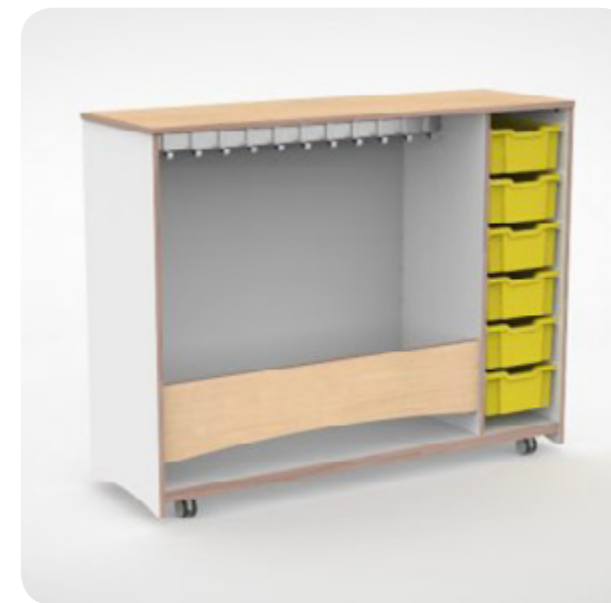

Castilo biedt veel en verschillende garderobekasten en kapstokken aan. Ze zijn te bestellen in verschillende maten en kleuren. Bij de garderobe kasten heb je ook nog keus uit lades of planken. Het hele assortiment kunt u vinden op de site!