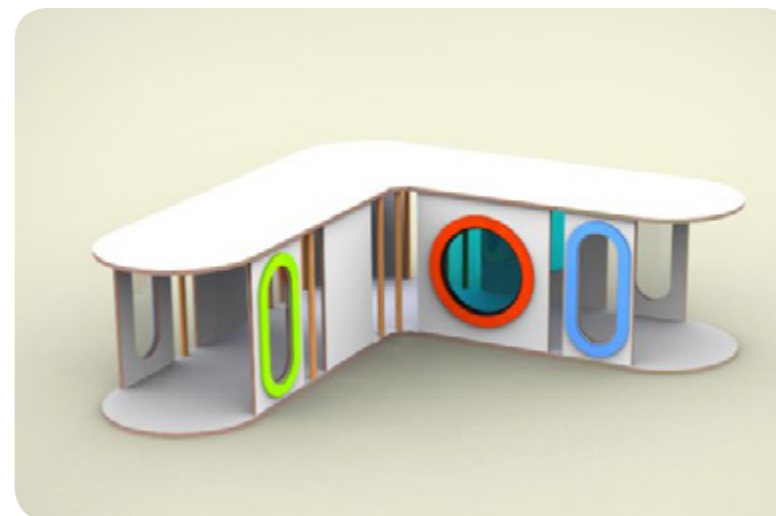

De kruiptunnel is voor elk kind een uitdaging, zowel lichamelijk als fantasievol. De kruiptunnel is een transparant speelobject zodat de leiding een goed overzicht behoudt. De kruiptunnel is zelf samen te stellen, door te kiezen uit de losse onderdelen. Zo kunt u de kruiptunnel net zo lang maken als u zelf wilt. De kruiptunnel is er in de uitvoering van berkenmultiplex, afgelakt met lakken op waterbasis, ook kan er gekozen worden uit een uitvoering met HPL afwerking. De doorkijkjes zijn gevuld met gekleurd plexiglas, dit zorgt voor een leuke blik in de ruimte.