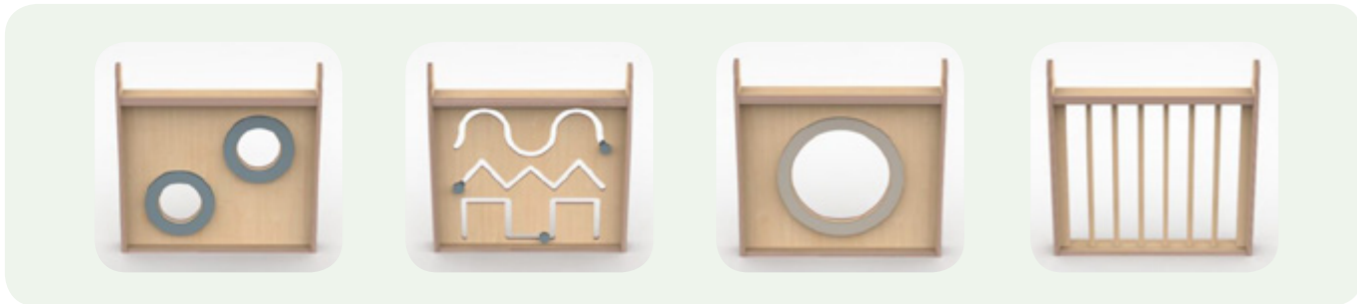

Naast gemakkelijk in elkaar te zetten kan de demontabel grondbox ook ruimte en budget besparend zijn. Wanneer u een dag geen kinderen voor de grondbox heeft kunt u deze letterlijk in een handomdraai uit elkaar halen, even wegzetten zodat de ruimte vrijkomt om andere activiteiten te kunnen doen. Ook kan de grondbox gebruikt worden door verschillende groepen, de grondbox gaat zijn doelgroep achterna en biedt daar uitkomst.

Deze grondbox is beschikbaar in verschillende maten en kleuren.