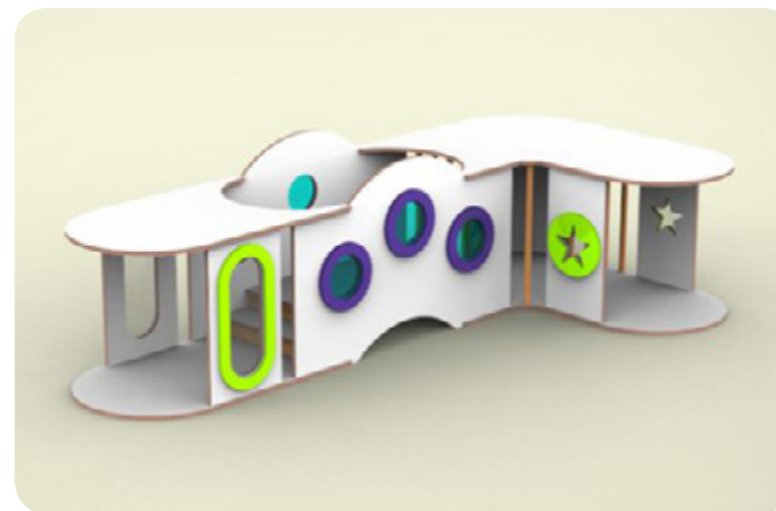

De kruiptunnel is voor elk kind een uitdaging, zowel lichamelijk als fantasievol. De kruiptunnel is een transparant speelobject zodat de leiding een goed overzicht behoudt. De kruiptunnel is zelf samen te stellen, door te kiezen uit de losse onderdelen. Zo kunt u de kruiptunnel net zo lang maken als u zelf wilt. De kruiptunnel is er in de uitvoering van berkenmultiplex, afgelakt met lakken op waterbasis, ook kan er gekozen worden uit een uitvoering met HPL afwerking. De doorkijkjes zijn gevuld met gekleurd plexiglas, dit zorgt voor een leuke blik in de ruimte.