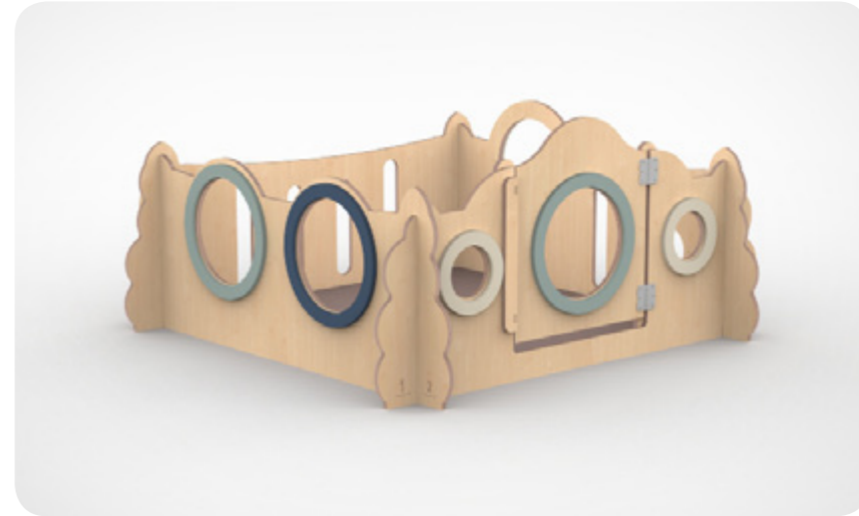

Naast gemakkelijk in elkaar te zetten kan de demontabel grondbox ook ruimte en budget besparend zijn. Wanneer u een dag geen kinderen voor de grondbox heeft kunt u deze letterlijk in een handomdraai uit elkaar halen, even wegzetten zodat de ruimte vrijkomt om andere activiteiten te kunnen doen. Ook kan de grondbox gebruikt worden door verschillende groepen, de grondbox gaat zijn doelgroep achterna en biedt daar uitkomst.

Deze grondbox is beschikbaar in verschillende maten en kleuren.