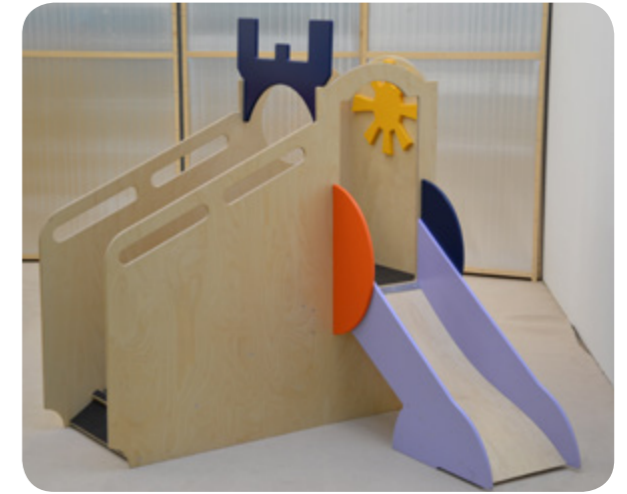

De Speedy is in vier variaties verkrijgbaar, te beginnen met de Speedy 1, eenvoudig trap omhoog en via de glijbaan weer naar beneden tot de Speedy 4 met een brug, een huisje tussen de trap en glijbaan voorzien van een loketje. Bij deze toestellen kunt u kiezen uit een luie trap of een klautertrap en door de lage platformhoogte van 45 cm zijn ze uitermate geschikt voor de allerkleinste. Met een geringe totaalhoogte blijft de ruimte overzichtelijk en kan de Speedy 4 ook gebruikt worden als ruimteverdelers.