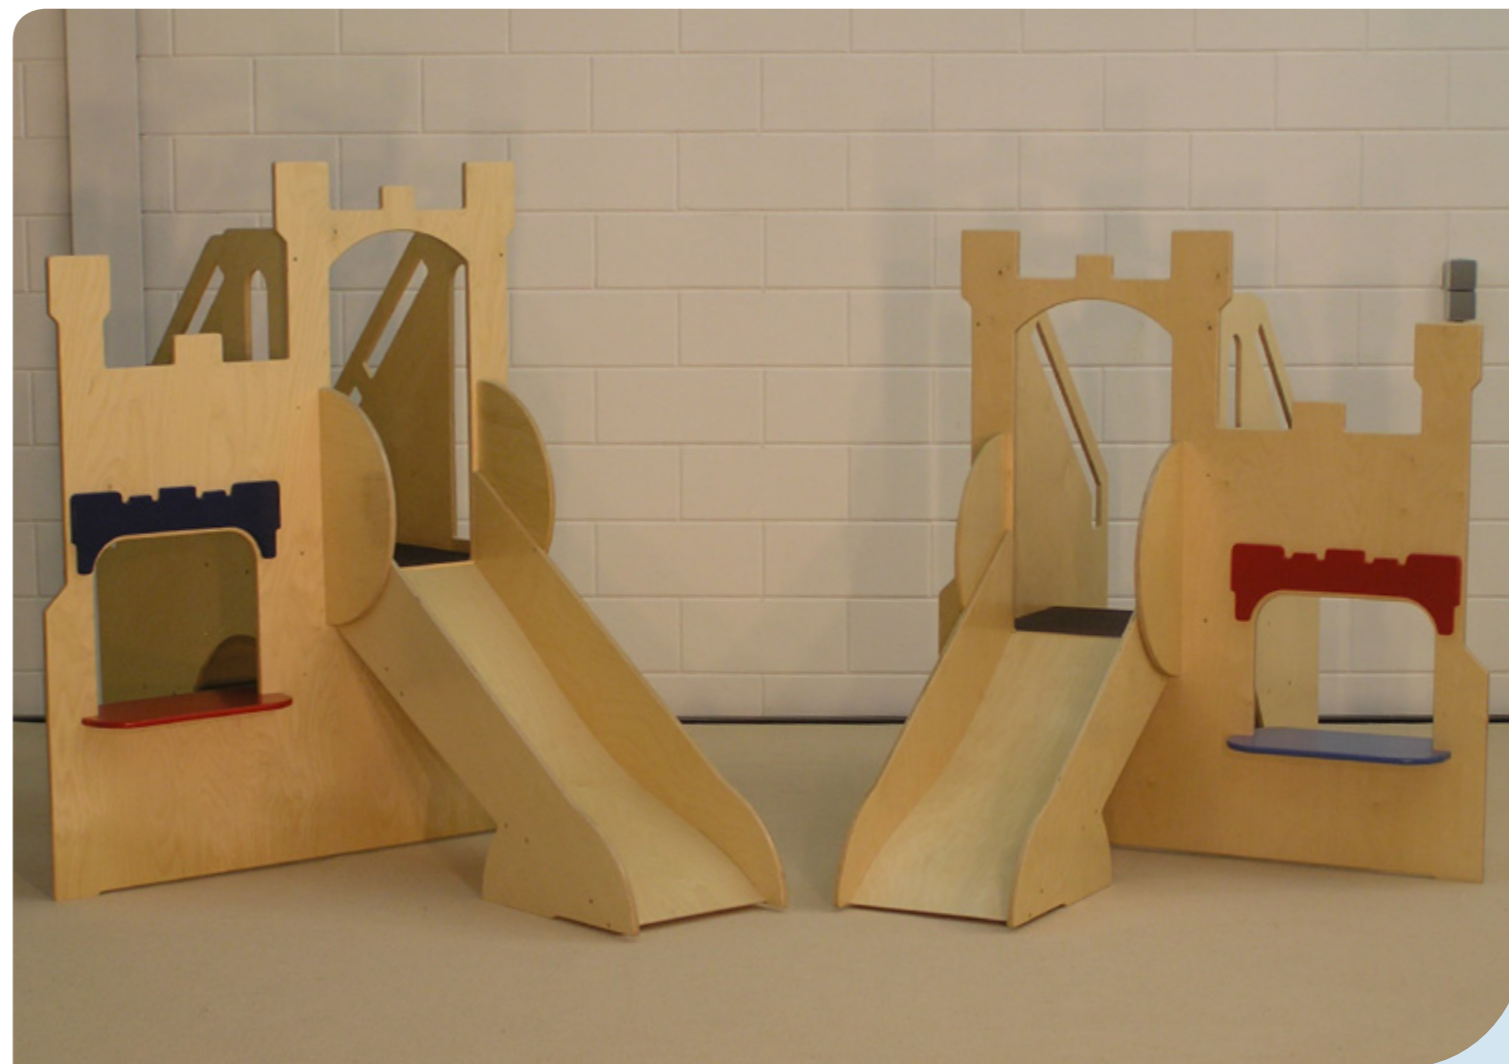

De Rondo is uitermate geschikt om in een hoek te plaatsen, maar het is geen noodzaak. Door zijn prachtig gebogen voorpaneel en de balustrade in de kleuren van de regenboog is het een sierraad in elke ruimte.

De Rondo de glijbaan is vervangen door een toren wat het geheel weer een heel ander gezicht geeft, op deze manier zijn veel onderdelen uitwisselbaar, en is er voor elke wens een oplossing denkbaar en uitvoerbaar.

De Speedy is in vier variaties verkrijgbaar, te beginnen met de Speedy 1, eenvoudig trap omhoog en via de glijbaan weer naar beneden tot de Speedy 4 met een brug, een huisje tussen de trap en glijbaan voorzien van een loketje. Bij deze toestellen kunt u kiezen uit een luie trap of een klautertrap en door de lage platformhoogte van 45 cm zijn ze uitermate geschikt voor de allerkleinste. Met een geringe totaalhoogte blijft de ruimte overzichtelijk en kan de Speedy 4 ook gebruikt worden als ruimteverdelers.

De Twinkel is een toestel verkrijgbaar in twee platformhoogtes, 45 of 60 cm hoog. Door de verbreding met de decoratieve struiken aan de beide zijanten is het een zeer stabiel toestel. Onder de trap kunnen de kinderen zich nog even verstoppen.