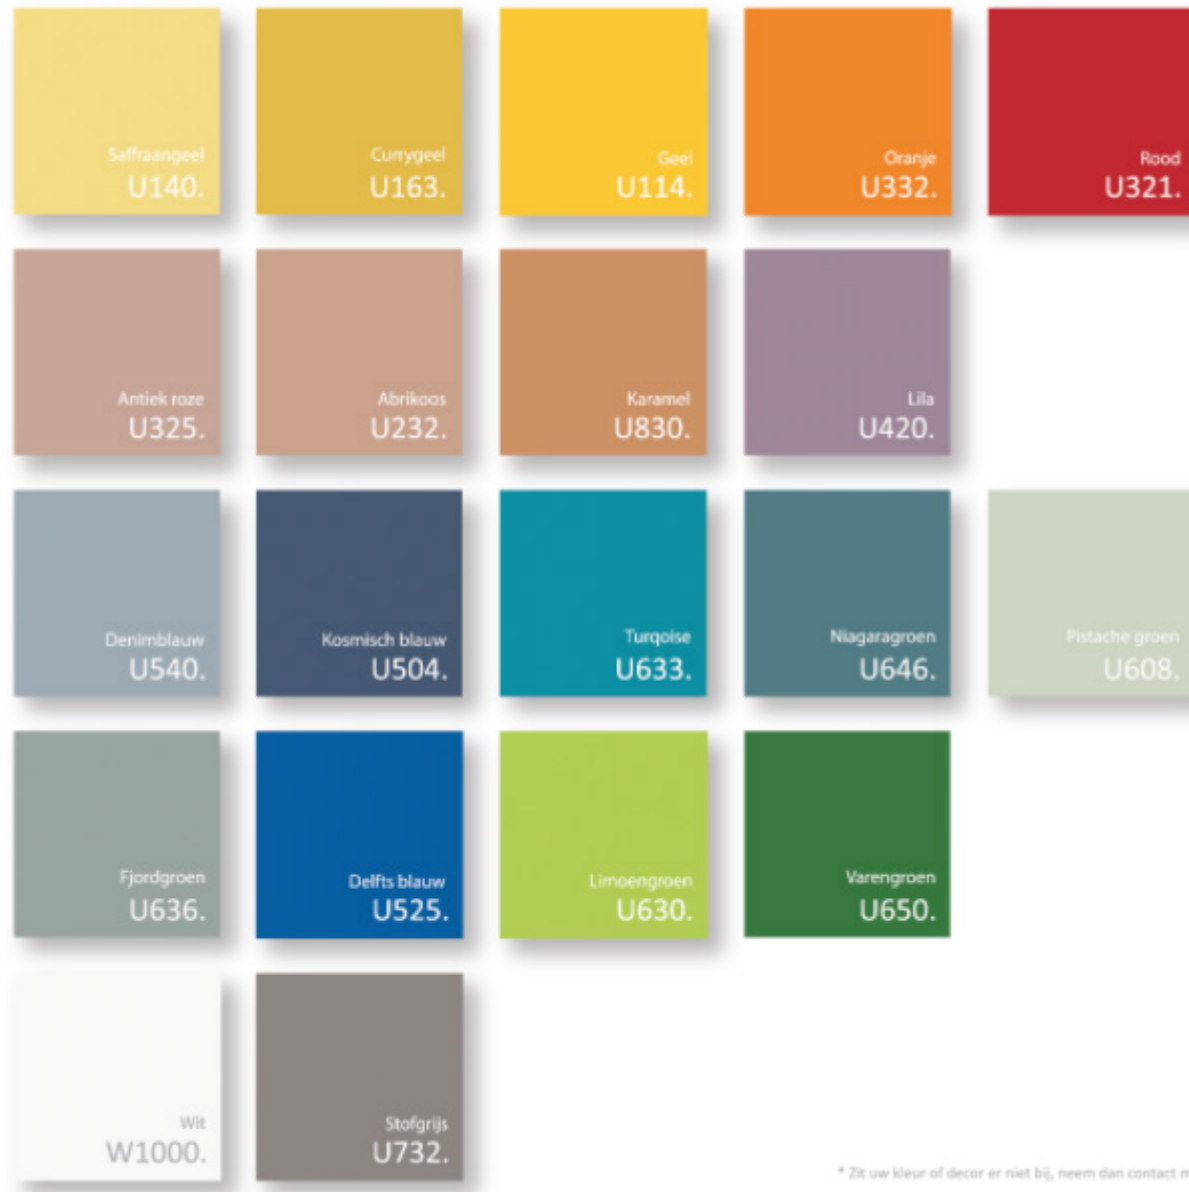

Tomato 454285	Persimmon 454303	Nasturtium 454293	Marigold 454301	Saffron silk 454294
Lemon peel 454308	Wheat 454327	Newburgundy 454287	Wine 454307	Candy apple 454298
Fire red 454311	Lox 454348	Idian red 454289	Merba 454365	Port 454351
Deep clay 454288	Russet 454297	Burnt orange 454299	Brandy 454336	Apricot 454345
Melon 454361	Chocolate 454318	Allspice 454304	Oak brown 454363	Saddle tan 454309
Camel 454305	Rum Sherbet 454354	Ceylon ivory 454334		
Hunter green 454296	Emerald 454352	Empire green 454314	Lime 454326	Citrus 454122
Ocean grey 454332	Moon glow 454310	Spruce 454325	Jade 454317	Turk 454295
Light teal 454300	China green 454319	Quartz 454330	Mint julep 454313	Bluejay 454284
Marina 454283	Bright blue 454121	Phoenician 454350	Sky 454347	Light blue 454123
Cerulean 454349	Navy 454312	Royal blue 454292	Blueberry 454286	Colonial blue 454346
Coal 454328	Cadet 454353	Fjord 454344	Espresso 454333	Grape 454302
Purple iris 454291	Lilac 454368	Mauve 454367	Rosewood 454908	Natural 454329
Black 454290	Slate 454316	Grey 454358	Light grey 454331	Glacier 454366
White 454306	Sober white 454315			

* De kleur wordt weergegeven op een standaard scherm.

Ice 94004	White 92089	Macadamia 90001	Sandstone 90002	Icecream 92090	Cream 91072	Sisal 91051
Champagne 91078	Beige 91010	Aluminium 92101	Plata 94001	Sterling 94011	Titanium 94010	Coral 92102
Citrus 92091	Camel 92105	Melon 96092	Saffron 96065	Squash 92093	Orange 90013	Mandarin 96061
Taupe 90009	Shiitake 94012	Meteor 94024	Luggage 90073	Mocca 90005	Cobre 92003	Umber 91014
Graphite 94003	Storm 94002	Carbon 99002	Zwart 99001			
Turquoise 93001	Teal 92100	Baltic 93066	Delft 93067	Jet 93068	Sapphire 93007	Petrol 92094
Basil 95020	Sage 95009	Pistacho 95008	Celery 95019	Avocado 92092	Bottle 95010	Forest 95063
Orchid 92097	Magenta 97002	Ultraviolet 92104	Aubergine 97001	Lotus 92099	Rose 92098	Skylight 92103
Raspberry 92016	Rubin 96004	Wine 92064	Grenadine 92095	Sunkist 92012	Red 92011	Tomato 92096